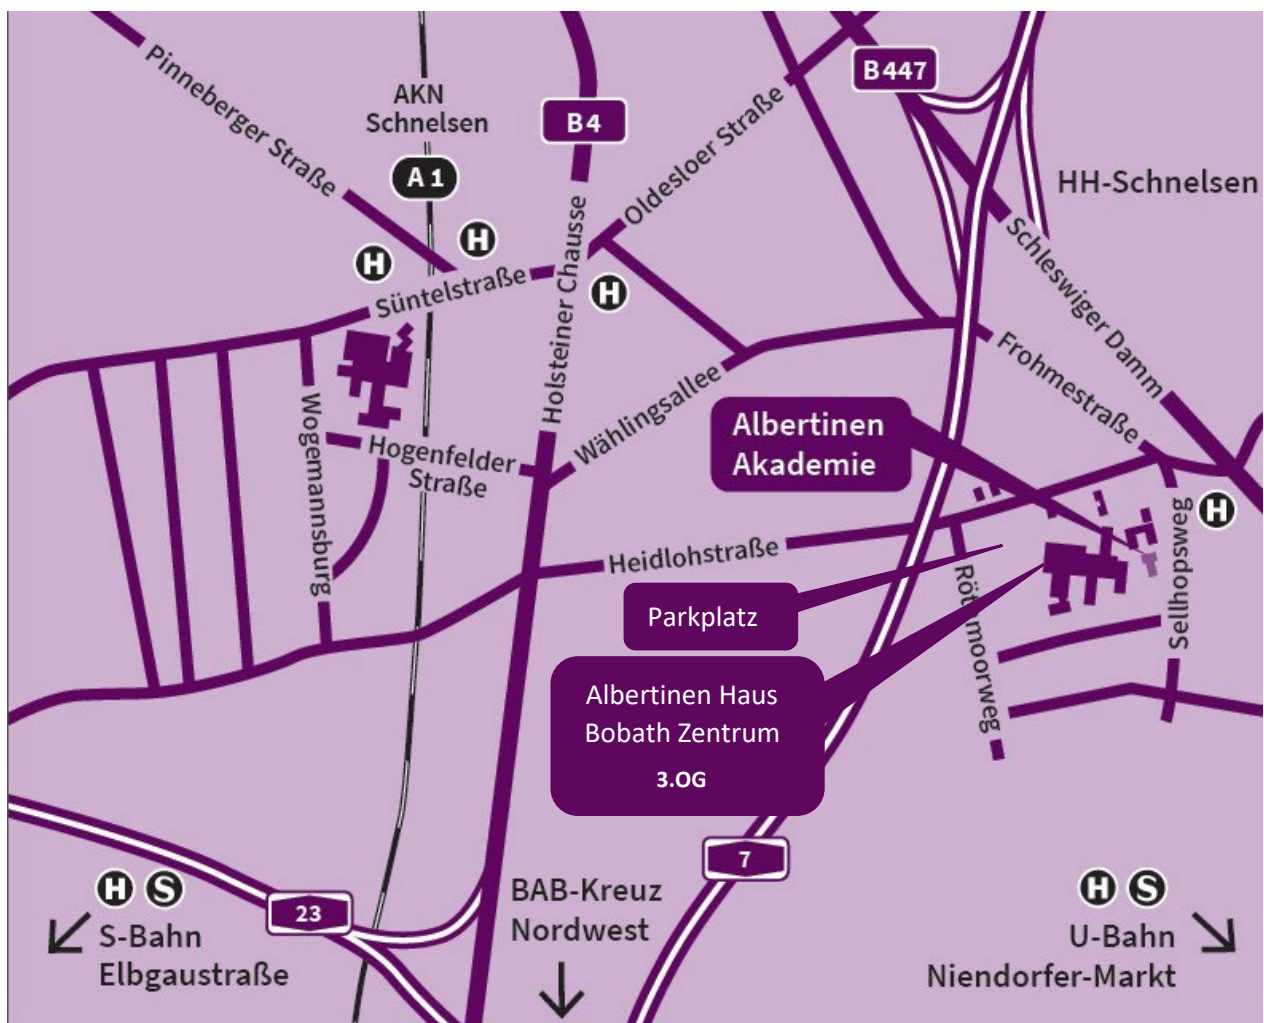

So finden Sie uns

Albertinen Akademie Raum „Klatschmohn“ (1.23) im separaten Gebäude
und das Bobath Zentrum 3. OG. im Albertinen Haus.

Mit öffentlichen Verkehrsmitteln

Aus der Stadtmitte / Hauptbahnhof: Bus 5 (Richtung Burgwedel) oder U2 bis Niendorf Markt, von dort weiter mit Bus 5 (Richtung Burgwedel) Bus 191 bis zur Haltestelle „Sellhopsweg / Albertinen Haus“ Aus Eidelstedt / Altona: S3 / S21 bis Elbgaustraße, von dort weiter mit Bus 21 bis Haltestelle „Graf-Johann-Weg“. Mit dem Auto A7 Ausfahrt „Schnelsen“ / A23 Ausfahrt „Eidelstedt“.